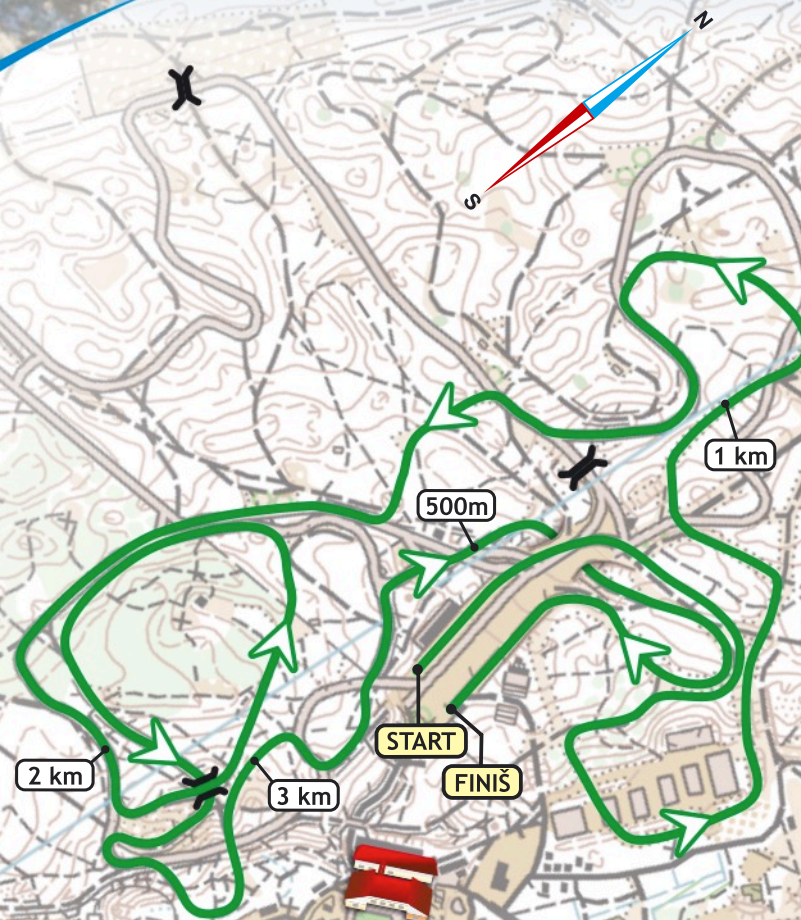

JÕULUMÄE

TERVISESPORTIKESKUS

www.joulumae.ee

MURDMAASUUSATAMISE VÕISTLUSRADA

CROSS-COUNTRY SKIING COMPETITION COURSE

VÕISTLUSRADADE TÄHISTUS

COMPETITION COURSES MARKS

- 2.5 km KL/cl
- 2.5 km V/F
- 3.33 km
- 3.75 km
- 5 km

3,75 km

Kogutõus 119 m (TC)
Kõrguste vahe 19 m (HD)
Suurim tõus 17 m (MC)
Pikim tõus 160 m (LC)

Rajaprofiil / profile

A4 = 1:20 000 / 1:2000 A3 = 1:10 000 / 1:1000