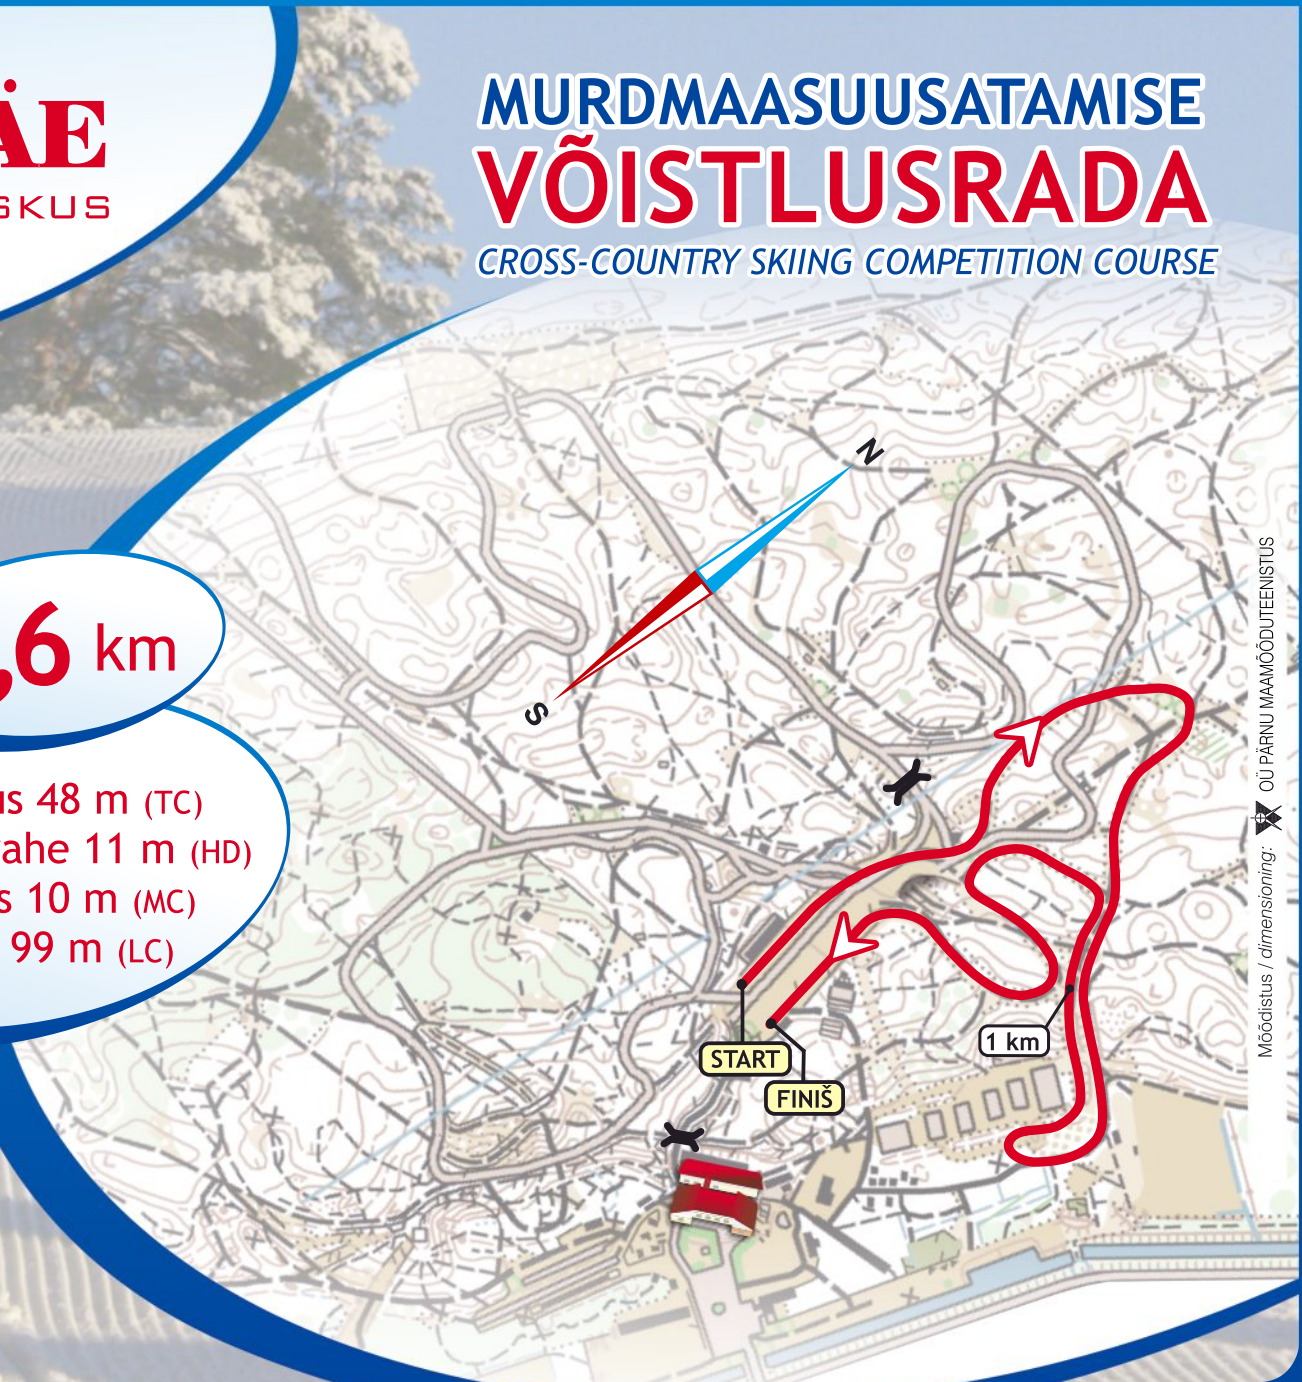

# MURDMAASUUSATAMISE VÕISTLUSRADA

CROSS-COUNTRY SKIING COMPETITION COURSE

**SPRINT** **1,6 km**

Kogutõus 48 m (TC)  
Kõrguste vahe 11 m (HD)  
Suurim tõus 10 m (MC)  
Pikim tõus 99 m (LC)

## Rajaprofiil / profile

A4 = 1:20 000 / 1:2000    A3 = 1:10 000 / 1:1000

Möödistus / dimensioning: X OÜ PÄRNU MAAMOODUTEENISTUS