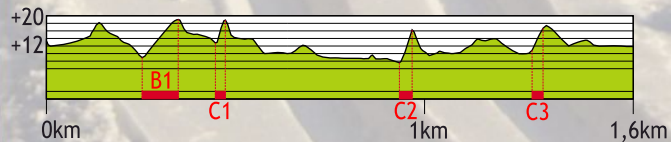

# MURDMAASUUSATAMISE VÕISTLUSRADA

CROSS-COUNTRY SKIING COMPETITION COURSE

**SPRINT** **1,6 km**

Kogutõus 48 m (TC)  
Kõrguste vahe 11 m (HD)  
Suurim tõus 10 m (MC)  
Pikim tõus 99 m (LC)

## Rajaprofiil / profile

A4 = 1:20 000 / 1:2000    A3 = 1:10 000 / 1:1000

Möödistus / dimensioning: X OÜ PÄRNU MAAMOODUTEENISTUS