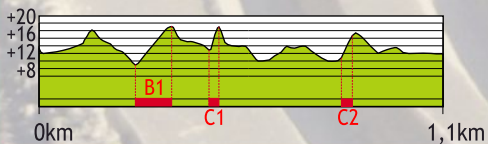

# MURDMAASUUSATAMISE VÕISTLUSRADA

CROSS-COUNTRY SKIING COMPETITION COURSE

SPRINT

1,1 km

Kogutõus 35 m (TC)  
Kõrguste vahe 10 m (HD)  
Suurim tõus 10 m (MC)  
Pikim tõus 99 m (LC)

Rajaprofiil / profile

A4 = 1:20 000 / 1:2000    A3 = 1:10 000 / 1:1000

0km

1,1km

B1

C1

C2

START

FINIŠ

Mõõdistus / dimensioning: OÜ PÄRNU MAAMÕÖDUTEENISTUS