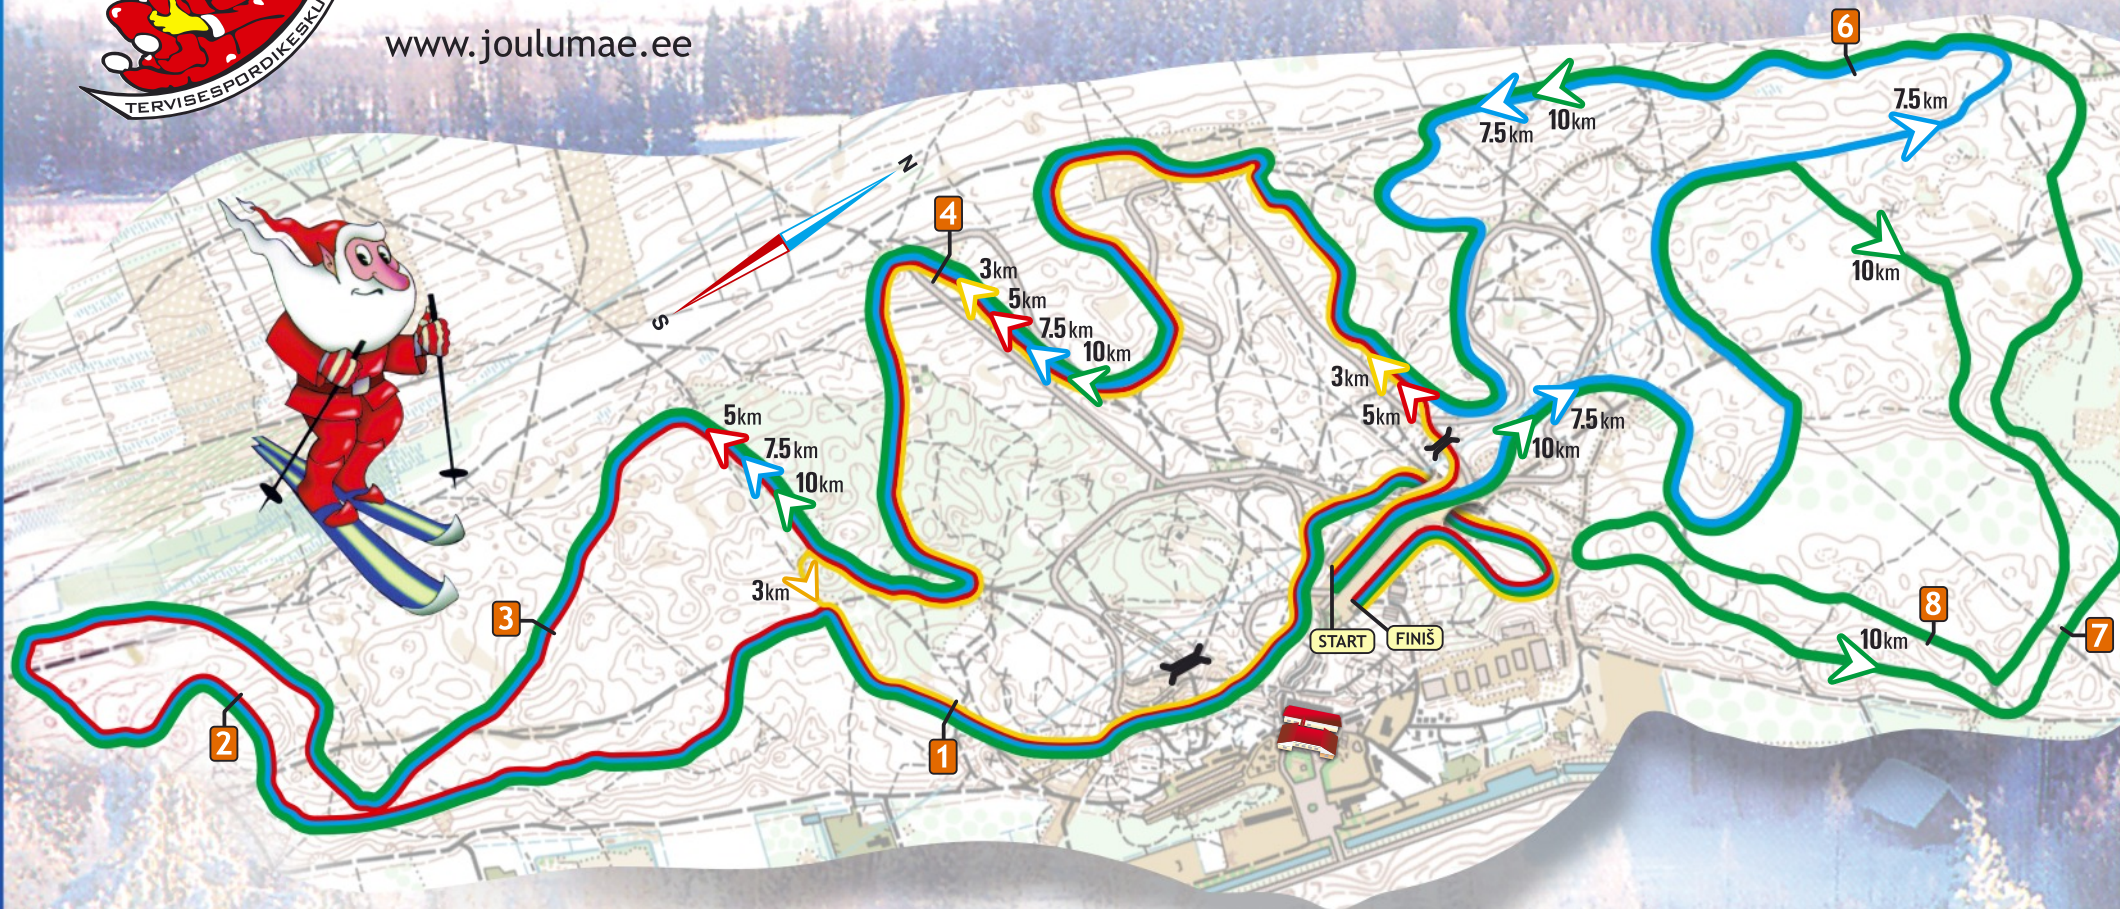

# JÕULUMÄE

TERVISESPORDIKESKUS

[www.joulumae.ee](http://www.joulumae.ee)

TERVISERAJAD

CROSS-COUNTRY SKIING PUBLIC COURSES

TÄHISTUS MARKS

↑ 2 km

TÄHISTATAKSE ERALDI  
separate designation

3 km

5 km

7.5 km

10 km

TERVISERAJAD ON SÕIDETAVAD AINULT  
LOODUSLIKU LUME OLEMASOLUL!

Public courses is available only when naturale snow exist!