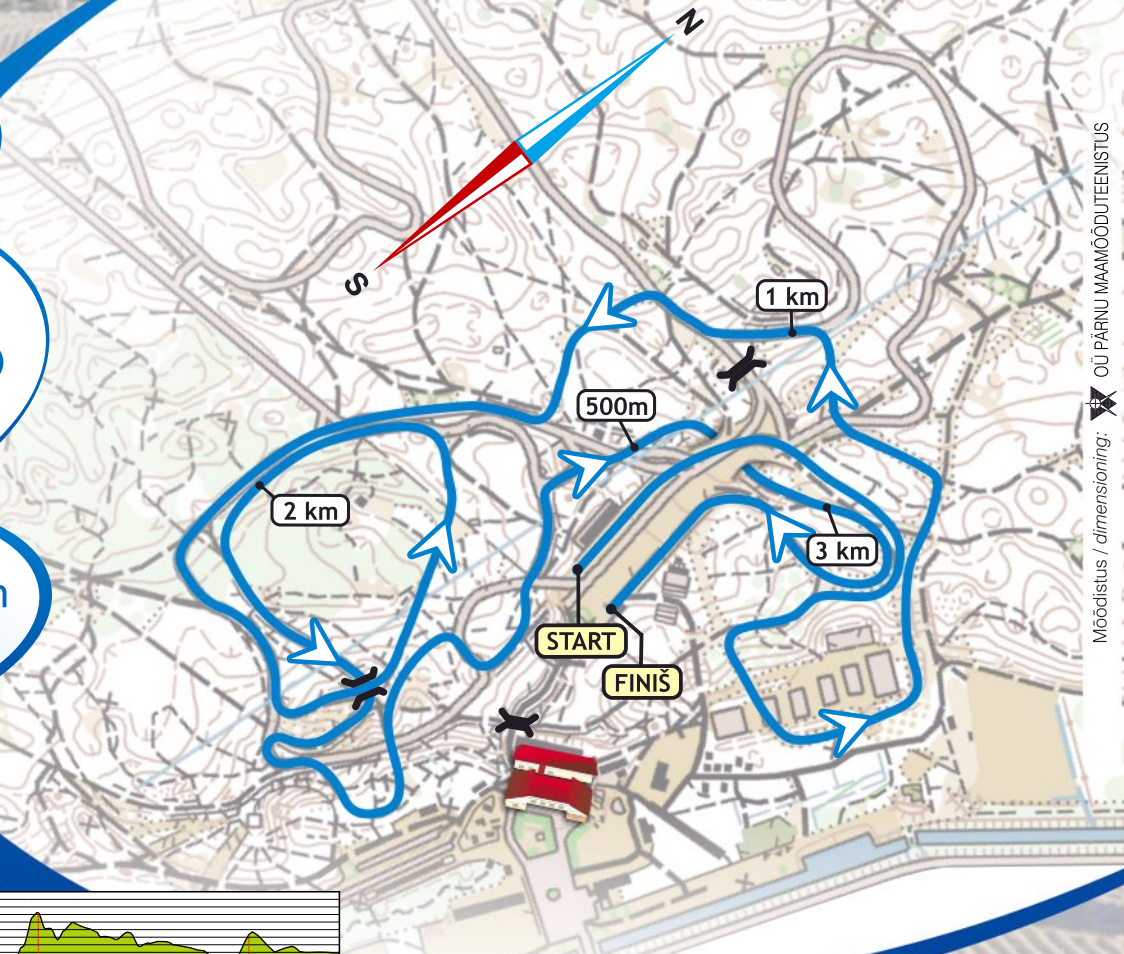

## MURDMAASUUSATAMISE VÕISTLUSRADA

CROSS-COUNTRY SKIING COMPETITION COURSE

**3,33 km**

Kogutõus 108 m (TC)  
Kõrguste vahe 19 m (HD)  
Suurim tõus 17 m (MC)  
Pikim tõus 153 m (LC)

Madalaim punkt:  
Lowest point: **8 m**

Kõrgeim punkt:  
Highest point: **27 m**

### Rajaprofiil / profile

A4 = 1:20 000 / 1:2000    A3 = 1:10 000 / 1:1000

Mõõdistus / dimensioning: OÜ PÄRNU MAAMOODUSTEENISTUS

Designed by:

**FRONTIER DESIGN**

Printed by:

reklamifirma **Ring ajas**