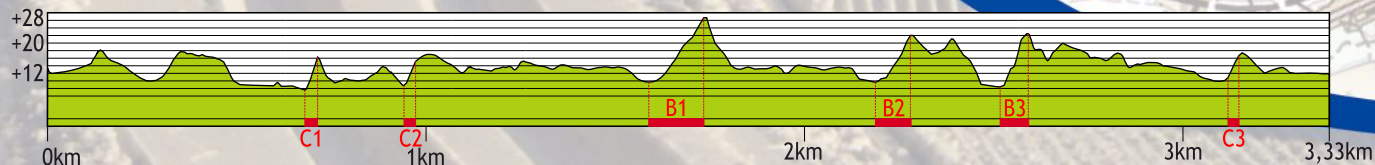

## MURDMAASUUSATAMISE VÕISTLUSRADA

CROSS-COUNTRY SKIING COMPETITION COURSE

**3,33 km**

Kogutõus 108 m (TC)  
Kõrguste vahe 19 m (HD)  
Suurim tõus 17 m (MC)  
Pikim tõus 153 m (LC)

Madalaim punkt:  
Lowest point: **8 m**

Kõrgeim punkt:  
Highest point: **27 m**

### Rajaprofiil / profile

A4 = 1:20 000 / 1:2000    A3 = 1:10 000 / 1:1000

Mõõdistus / dimensioning: OÜ PÄRNU MAAMOODUSTEENISTUS

Designed by:

**FRONTIER DESIGN**

Printed by:

reklamifirma **Ring ajas**