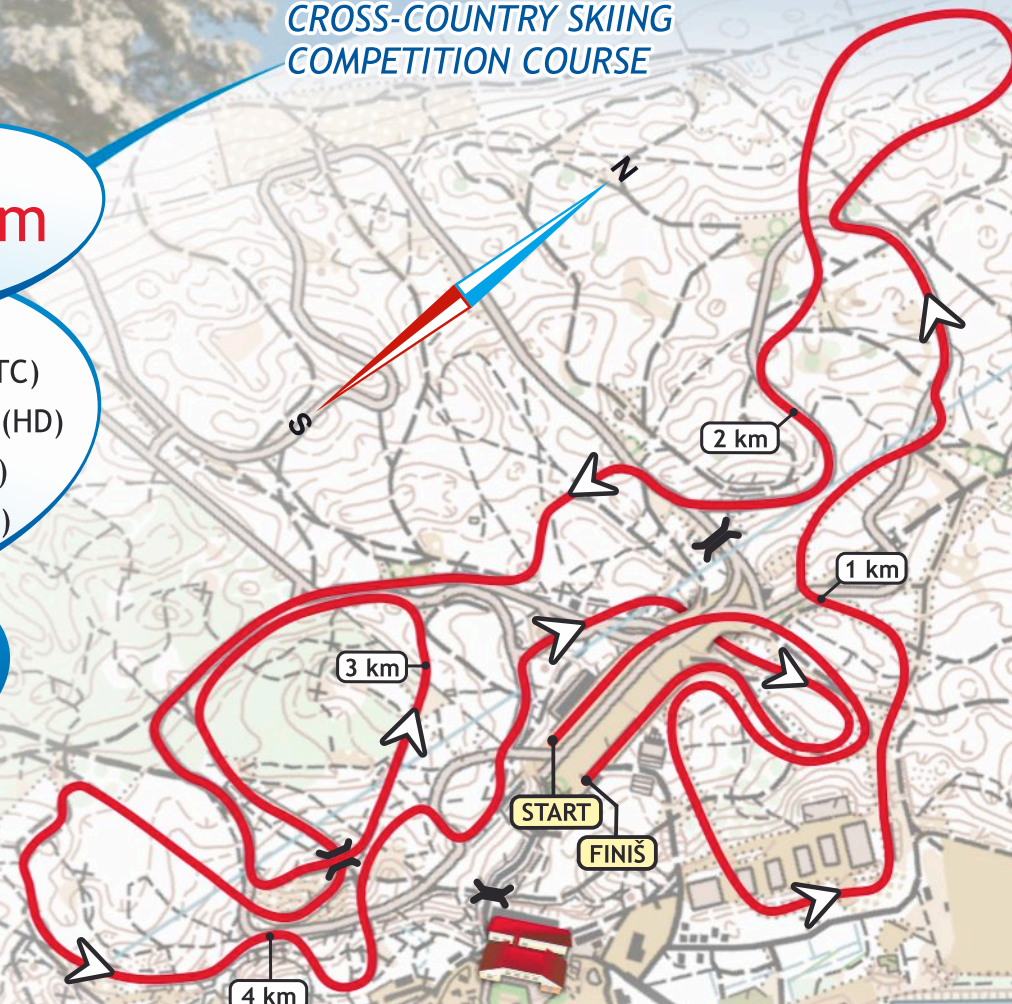

JÕULUMÄE

TERVISESPORTIKESKUS

www.joulumae.ee

MURDMAASUUSATAMISE VÕISTLUSRADA

CROSS-COUNTRY SKIING
COMPETITION COURSE

5,0 km

Kogutõus **164 m** (TC)
Kõrguste vahe **19 m** (HD)
Suurim tõus **17 m** (MC)
Pikim tõus **160 m** (LC)

Madalaim punkt:
Lowest point: **8 m**

Kõrgeim punkt:
Highest point: **27 m**

Tähistus:
PUNANE

Rajaprofiil / profile

A4 = 1:20 000 / 1:2000 A3 = 1:10 000 / 1:1000