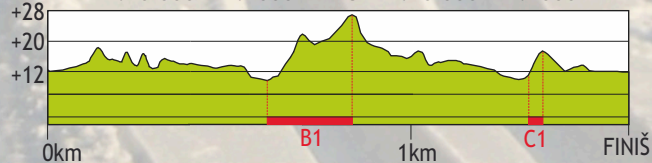

JÕULUMÄE
TERVISESPORDIKESKUS
www.joulumae.ee

MURDMAASUUSATAMISE VÕISTLUSRADA

CROSS-COUNTRY SKIING COMPETITION COURSE

SPRINT VASAK / Left
1,7 km

Kogutõus **53 m** (TC)
Kõrguste vahe **17 m** (HD)
Suurim tõus **17 m** (MC)
Pikim tõus **257 m** (LC)

Rajaprofiil / profile

A4 = 1:20 000 / 1:2000 A3 = 1:10 000 / 1:1000

February 2013

Möödistus / dimensioning: OÜ PÄRNU MAAMOODUSTEENISTUS

Designed by:

FRONTIER DESIGN

Printed by:

reklaamifirma RING AJAS