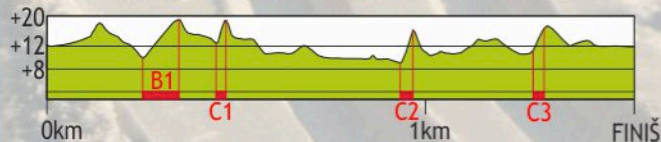

JÕULUMÄE

TERVISESPORTIKESKUS

www.joulumae.ee

MURDMAASUUSATAMISE VÕISTLUSRADA

CROSS-COUNTRY SKIING COMPETITION COURSE

VÕISTLUSRADADE TÄHISTUS COMPETITION COURSES MARKS

- 2.5 km KL/cl
- 2.5 km V/F
- 3.33 km
- 3.75 km
- 5 km

PAREM / Right
SPRINT 1.6 km

Kogutõus 48 m (TC)
Kõrguste vahe 11 m (HD)
Suurim tõus 10 m (MC)
Pikim tõus 99 m (LC)

Rajaprofiil / profile

A4 = 1:20 000 / 1:2000 A3 = 1:10 000 / 1:1000

Möödistus / dimensioning: OÜ PÄRNU MAAMOODUTEENISTUS