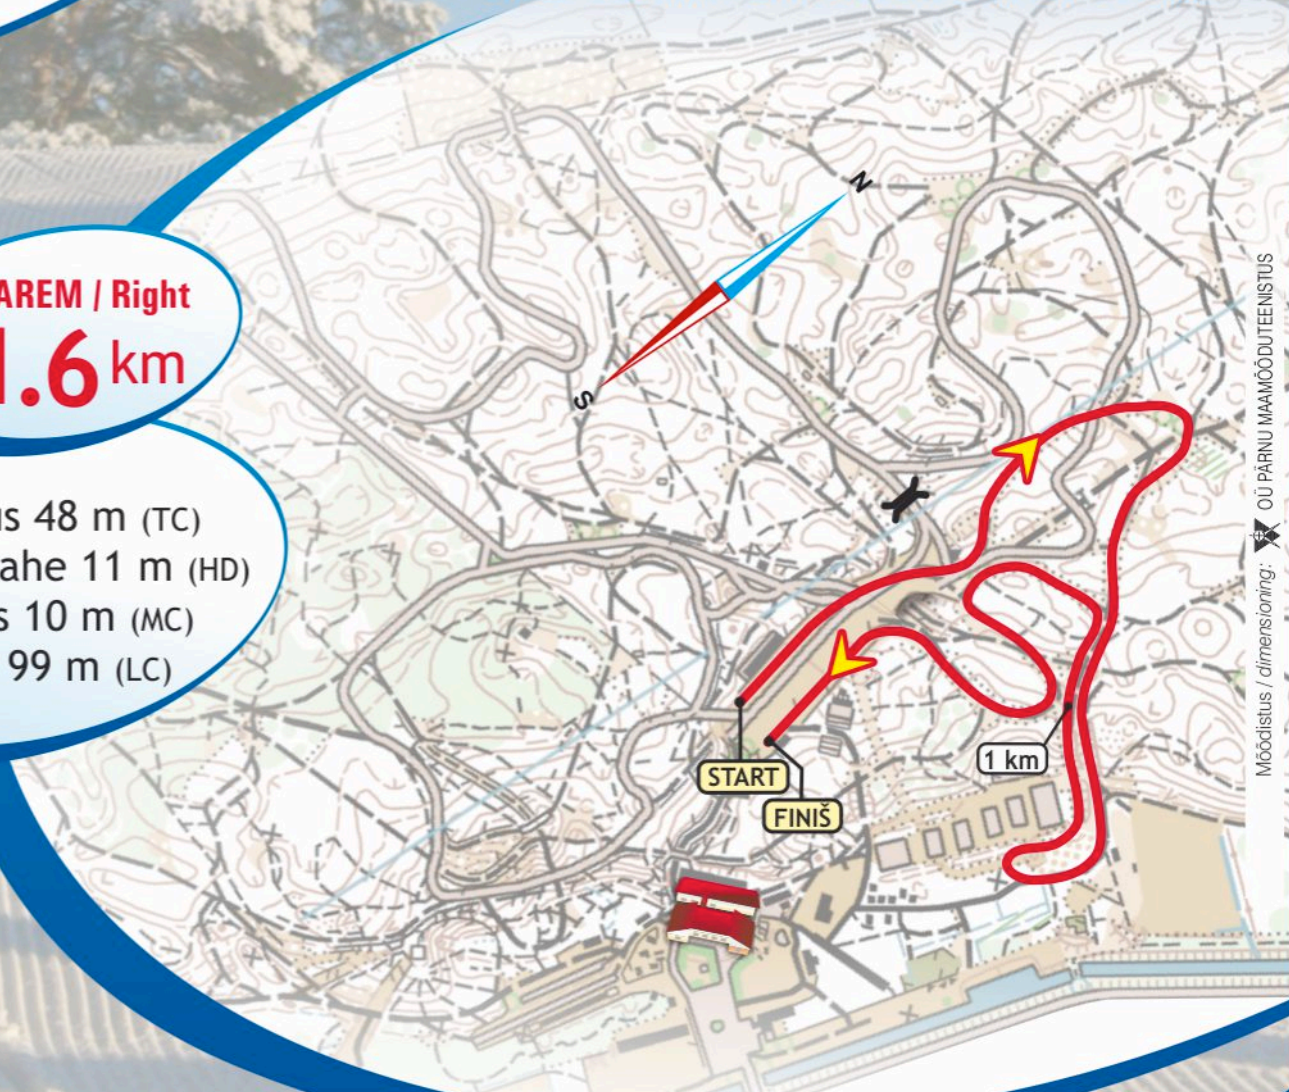

JÕULUMÄE

TERVISESPORTIKESKUS

www.joulumae.ee

MURDMAASUUSATAMISE VÕISTLUSRADA

CROSS-COUNTRY SKIING COMPETITION COURSE

VÕISTLUSRADADE TÄHISTUS COMPETITION COURSES MARKS

- 2.5 km KL/cl
- 2.5 km V/F
- 3.33 km
- 3.75 km
- 5 km

PAREM / Right
SPRINT 1.6 km

Kogutõus 48 m (TC)
Kõrguste vahe 11 m (HD)
Suurim tõus 10 m (MC)
Pikim tõus 99 m (LC)

Rajaprofiil / profile

A4 = 1:20 000 / 1:2000 A3 = 1:10 000 / 1:1000

Möödistus / dimensioning: OÜ PÄRNU MAAMOODUTEENISTUS