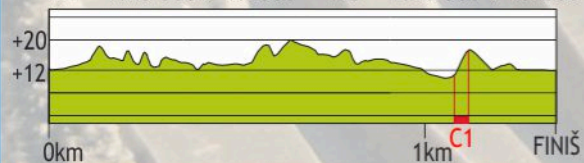

# MURDMAASUUSATAMISE VÕISTLUSRADA

CROSS-COUNTRY SKIING COMPETITION COURSE

**SPRINT** **VASAK / Left**  
**1,3 km**

Kogutõus **37 m** (TC)  
Kõrguste vahe **10 m** (HD)  
Suurim tõus **8 m** (MC)  
Pikim tõus **173 m** (LC)

## Rajaprofiil / profile

A4 = 1:20 000 / 1:2000    A3 = 1:10 000 / 1:1000

February 2013

Möödistus / dimensions: OÜ PÄRNU MAAMOODUSTEENISTUS

Designed by:

Printed by: