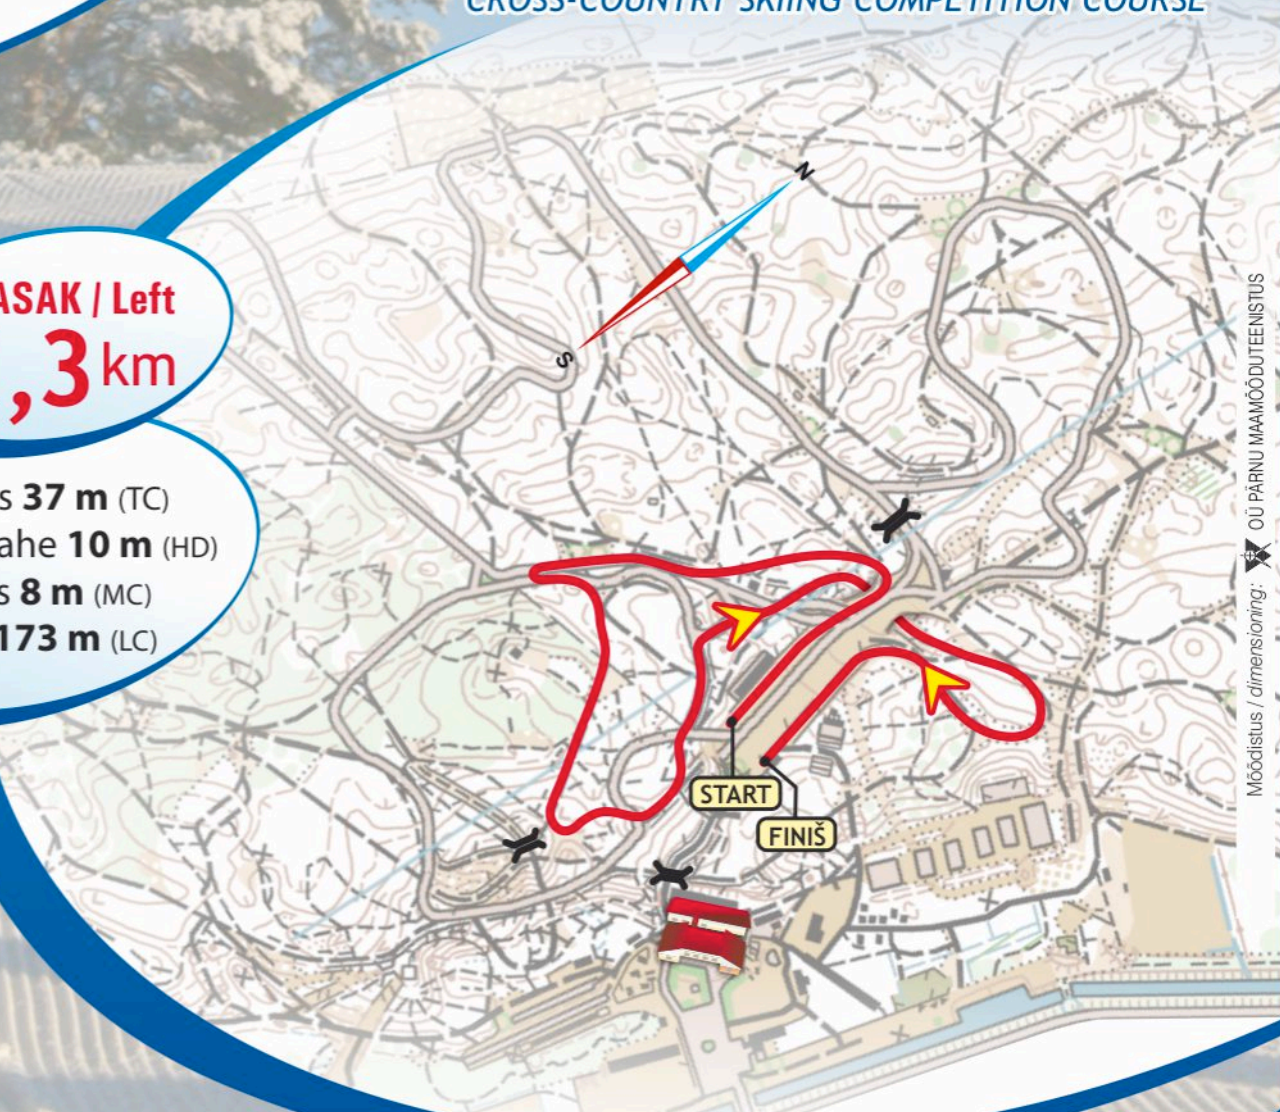

# MURDMAASUUSATAMISE VÕISTLUSRADA

CROSS-COUNTRY SKIING COMPETITION COURSE

**SPRINT** **VASAK / Left**  
**1,3 km**

Kogutõus **37 m** (TC)  
Kõrguste vahe **10 m** (HD)  
Suurim tõus **8 m** (MC)  
Pikim tõus **173 m** (LC)

## Rajaprofiil / profile

A4 = 1:20 000 / 1:2000    A3 = 1:10 000 / 1:1000

February 2013

Möödistus / dimensions: OÜ PÄRNU MAAMOODUSTEENISTUS

Designed by:

Printed by: